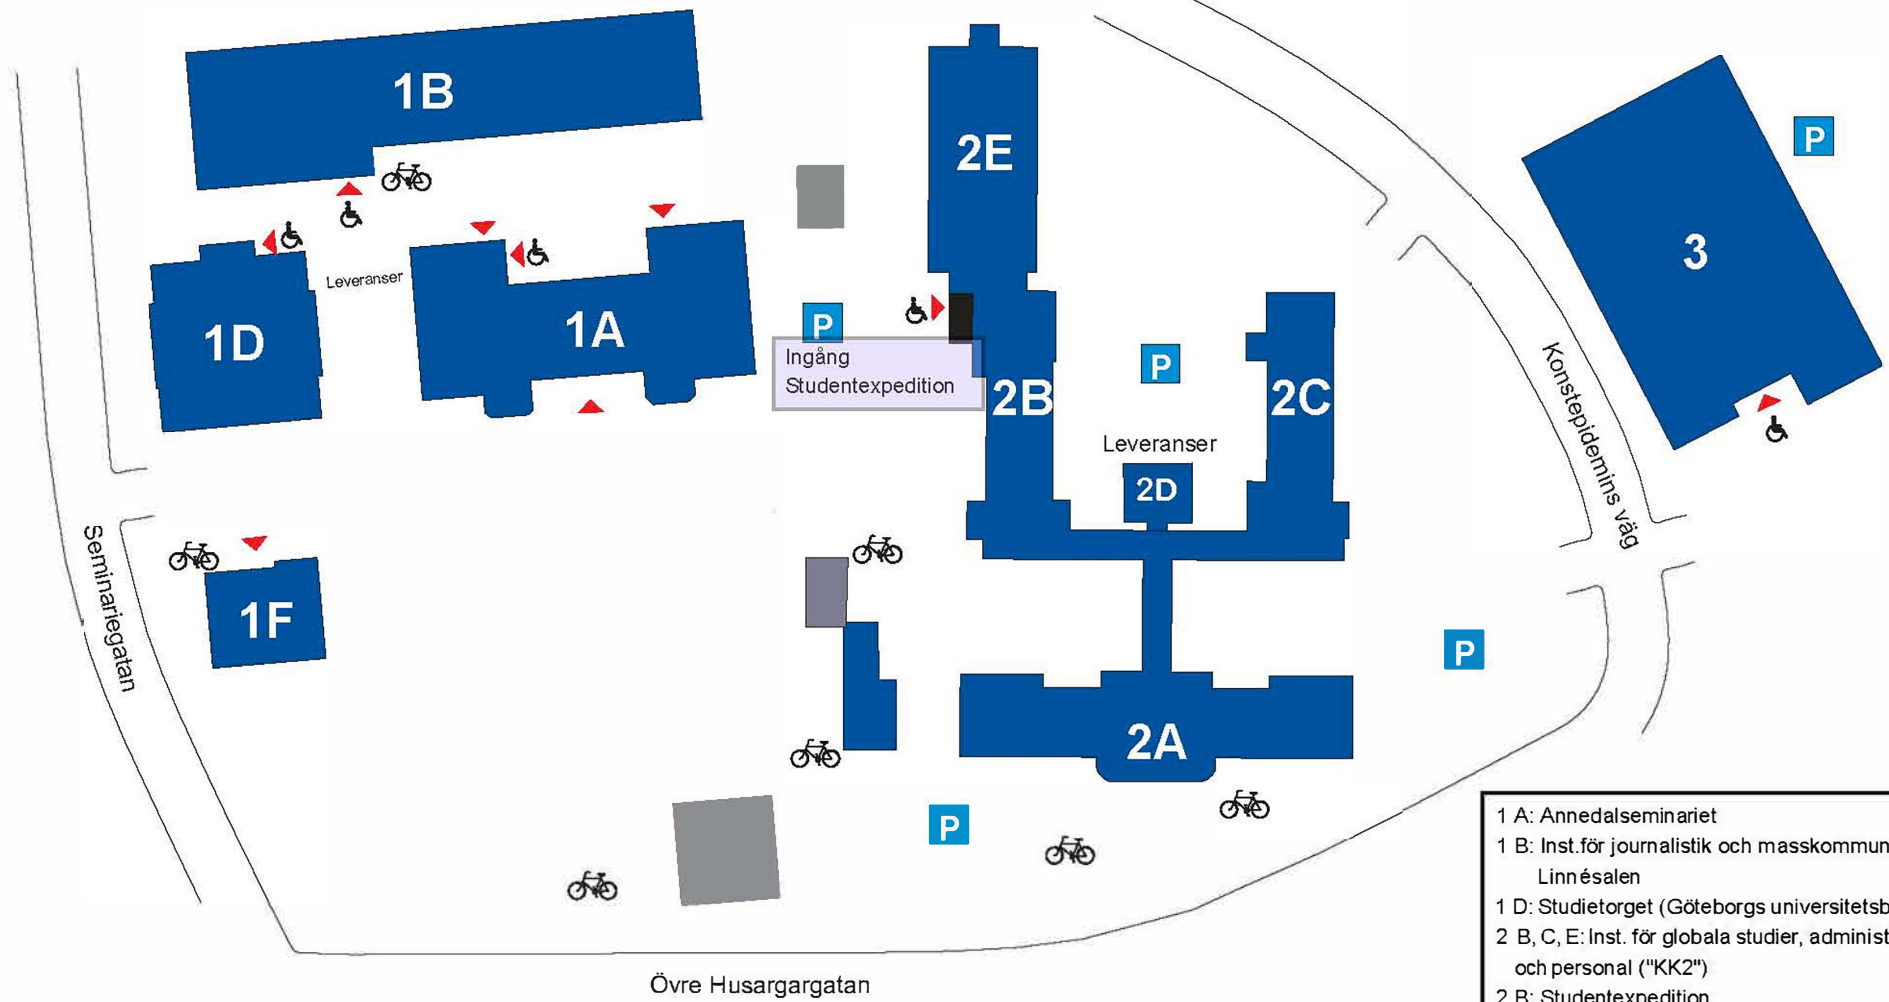

 Cykelparkering

 Tillgänglig entré

 Entré

 Bilparkering

- 1 A: Annedalseminariet
- 1 B: Inst.för journalistik och masskommunikation.
Linnésalen
- 1 D: Studietorget (Göteborgs universitetsbibliotek)
- 2 B, C, E: Inst. för globala studier, administration
och personal ("KK2")
- 2 B: Studentexpedition
- 2 D: Leveranser/lastbrygga
- 3: Psykologiska inst.